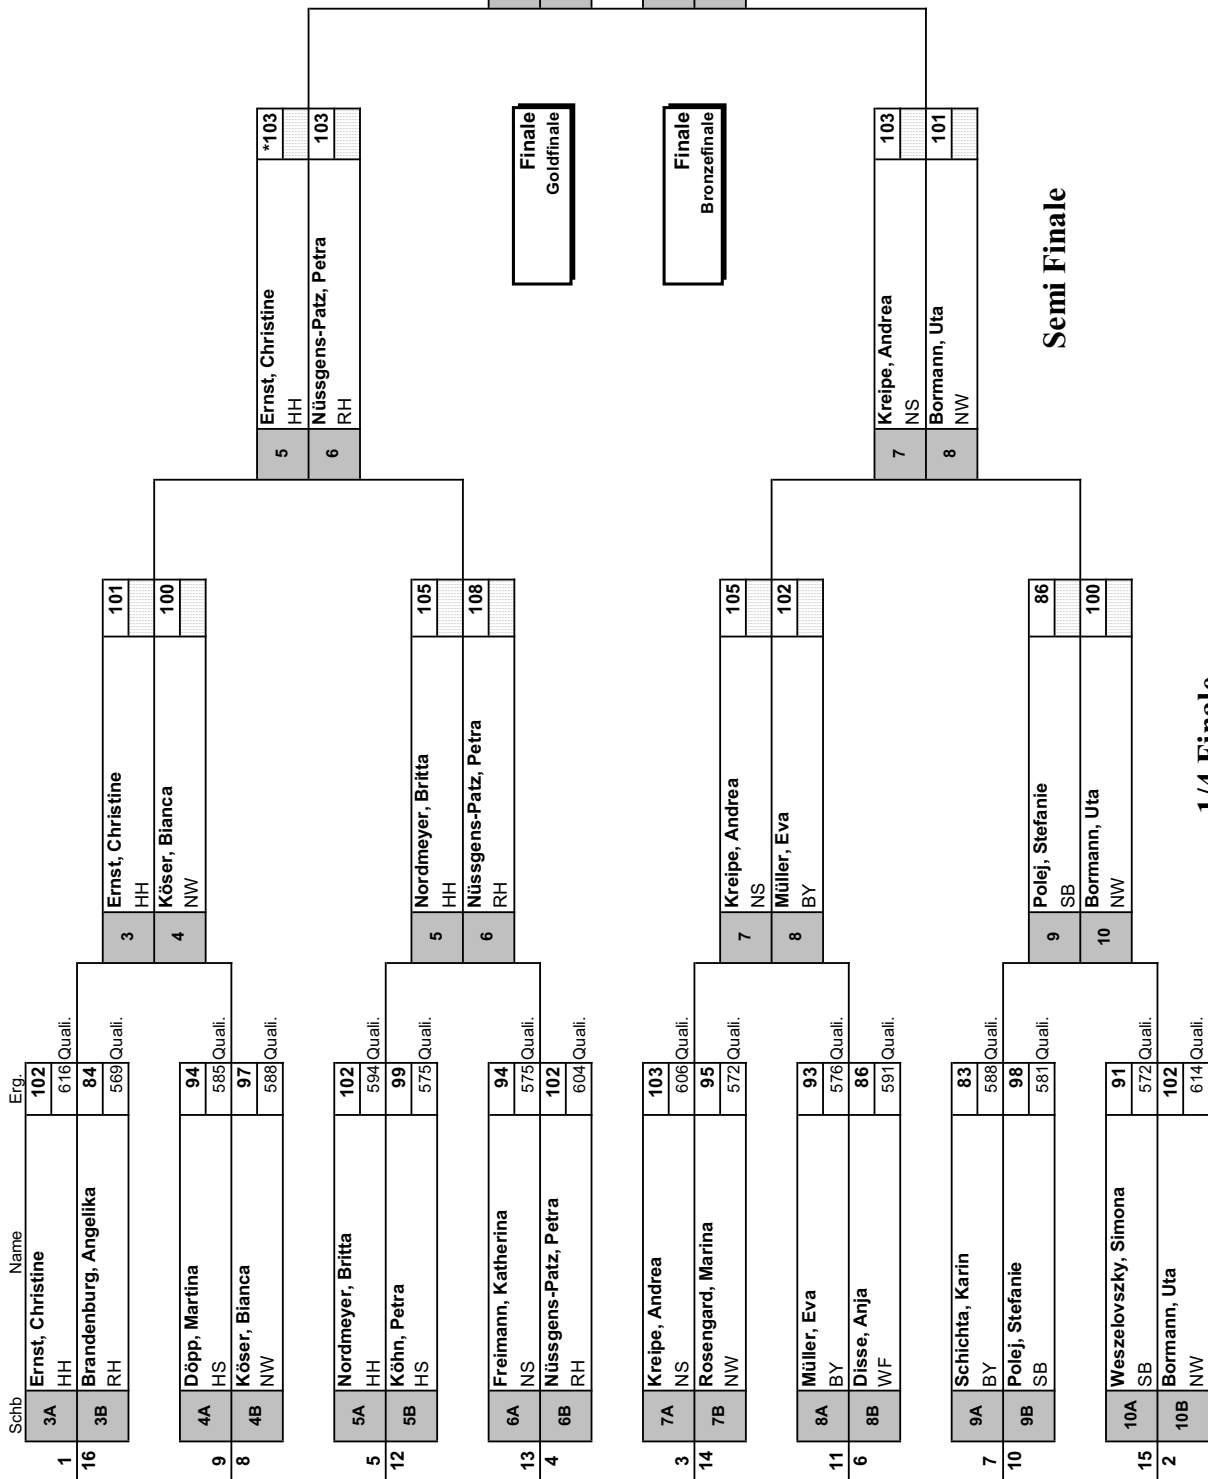

Ladies-Cup 2009
08. August 2009 in Suhli/TH

1. Platz

2. Platz

3. Platz

4. Platz

Finale

Semi Finale

1/4 Finale

1/8 Finale

Damenklasse Recurve

* = Im Stechen gewonnen

Ladies-Cup 2009

08. August 2009 in Suhl/TH

Damenklasse Recurve

Pl.	Name	Verein	Quali.	1/8	1/4	1/2	Finale	Ges.
1.	Ernst, Christine	HH	616	102	101	*103	105	(309)
2.	Kreipe, Andrea	NS	606	103	105	103	100	(308)
3.	Nüssgens-Patz, Petra	RH	604	102	108	103	108	(319)
4.	Bormann, Uta	NW	614	102	100	101	102	(303)
5.	Nordmeyer, Britta	HH	594	102	105			
6.	Müller, Eva	BY	576	93	102			
7.	Köser, Bianca	NW	588	97	100			
8.	Polej, Stefanie	SB	581	98	86			
9.	Köhn, Petra	HS	575	99				
10.	Rosengard, Marina	NW	572	95				
11.	Döpp, Martina	HS	585	94				
	Freimann, Katherina	NS	575	94				
13.	Weszelowczyk, Simona	SB	572	91				
14.	Disse, Anja	WF	591	86				
15.	Brandenburg, Angelika	RH	569	84				
16.	Schichta, Karin	BY	588	83